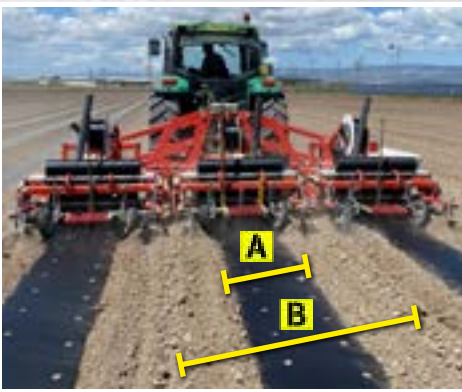

PS PLUS-3

PLASTIC LAYER • DÉROULEUSE • PLASTIKFOLIENLEGERERÄT • EXTENDEDORA

PS PLUS -3	A	B
PS10	100 cm - 40"	152 cm - 60"
PS12	120 cm - 50"	172 cm - 70"
PS14	140 cm - 55"	212 cm - 85"