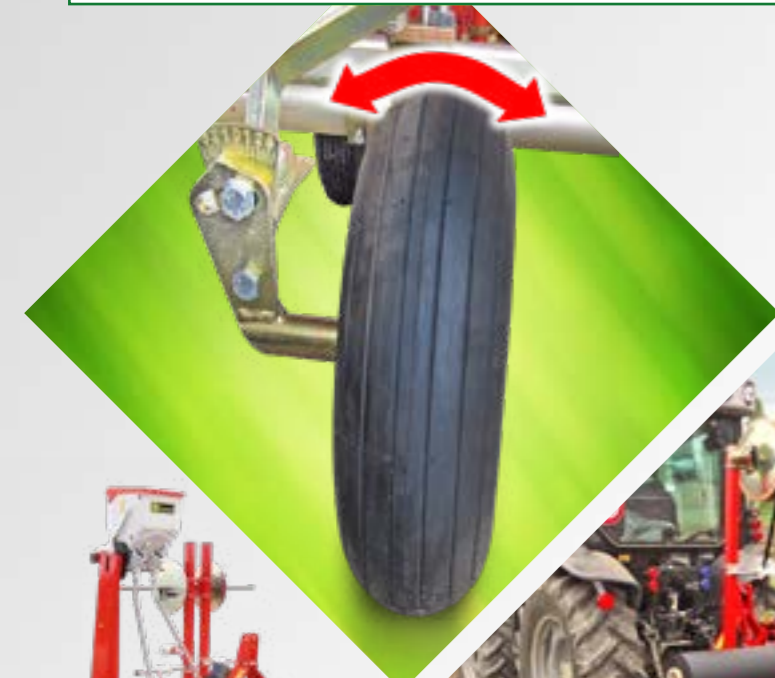

PACCIAMATRICE

PS PLUS

PLASTIC LAYER • DÉROULEUSE • PLASTIKFOLIENLEGERERÄT • EXTENDEDORA

PLASTIC STOP	PS14 PLUS (A)	PS19 PLUS (A)	PS14 INOX (B)	PS19 INOX (B)	PS14 INOX (C)	PS19 INOX (C)
∧ cm - inches	110-43	110-43	110-43	110-63	160-63	160-63
<> cm - inches	200-79	250-98	200-79	250-98	200-79	250-98
∆ cm - inches	115-45	115-45	115-45	115-45	115-45	115-45
Ⓚg kg - lbs	290-639	340-750	300-661	350-772	370-816	440-970
ⓂP HP - kW	20-15	25-19	20-15	25-19	25-19	30-22